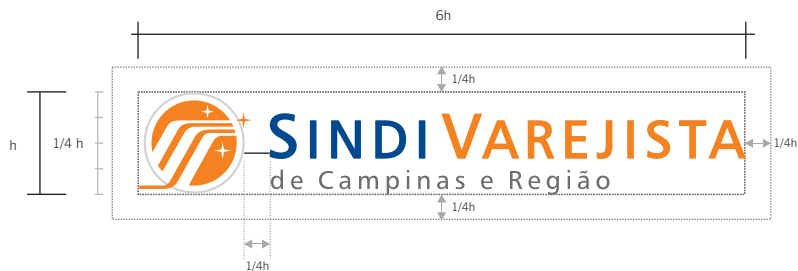

logotipo

SindiVarejista, a Força Legítima do Empresário.

proporção

A proporção do logotipo é de 6 x 1.

área de interferência

A área livre deve ter 1/4 da altura do logotipo como demonstrado.

redução máxima

cromotipia versão quadricromia