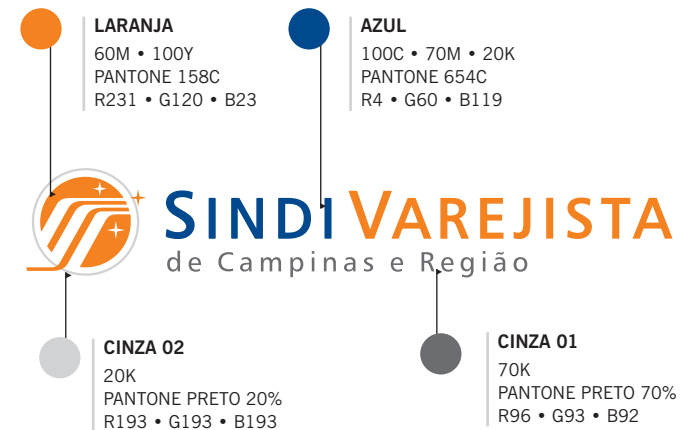

logotipo

SindiVarejista, a Força Legítima do Empresário.

proporção

A proporção do logotipo é de 6 x 1.

área de interferência

A área livre deve ter 1/4 da altura do logotipo como demonstrado.

redução máxima

cromotipia versão quadricromia

cromotipia

versão p&b